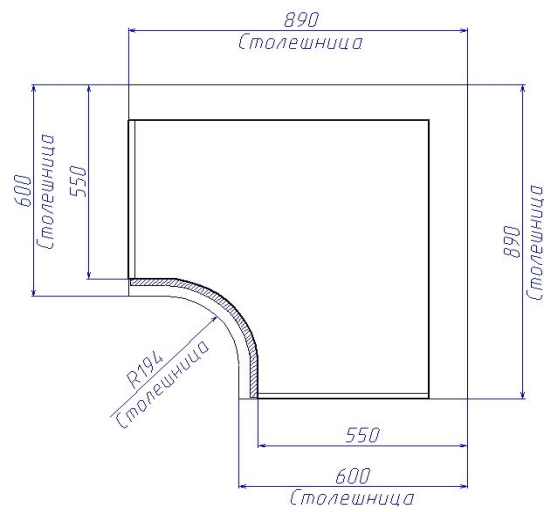

Нижняя база
Угловая