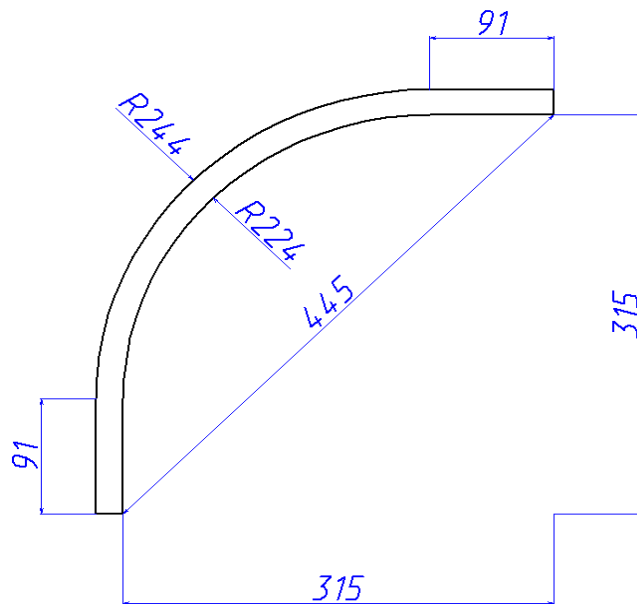

Нижняя база
Угловая