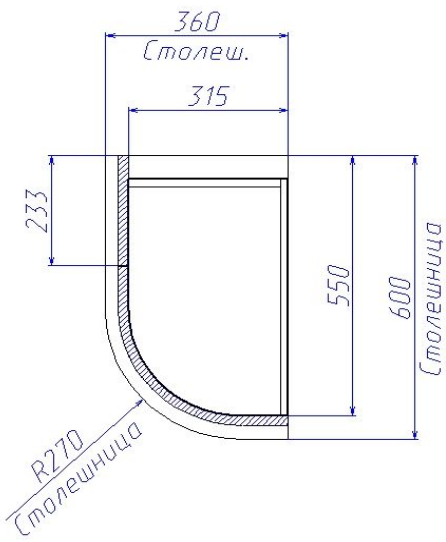

Нижняя база
Торец