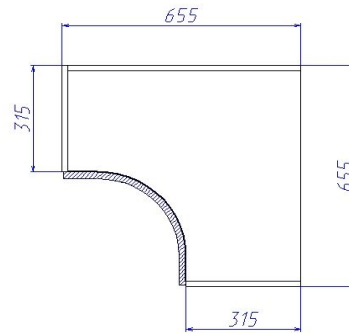

Верхняя база
Угловая