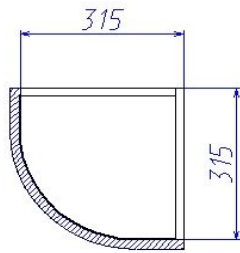

Верхняя база
Торец